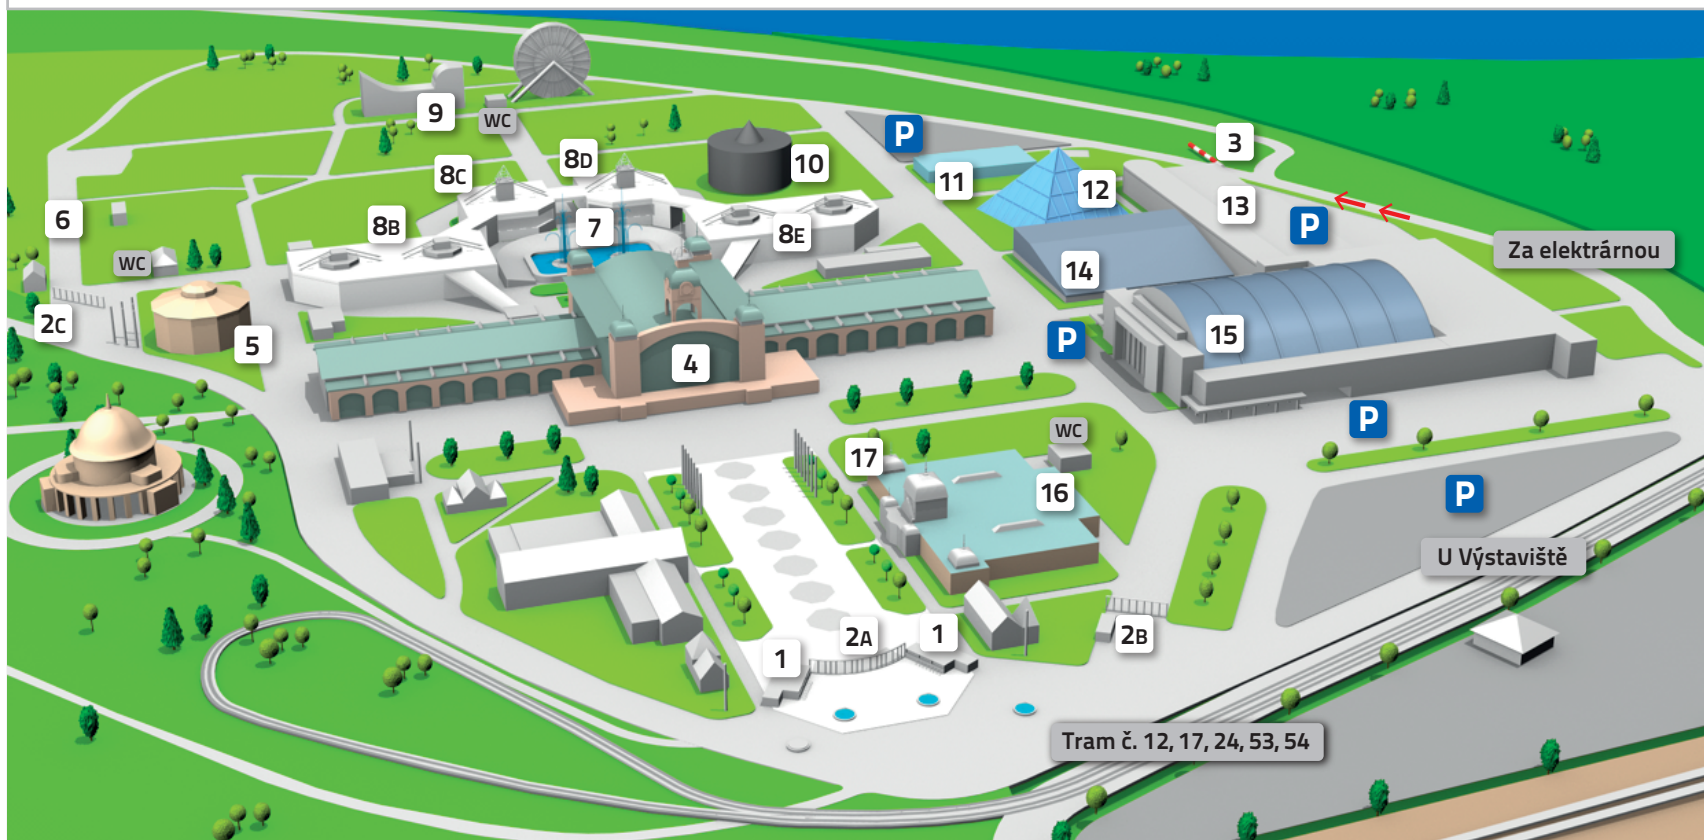

PLÁN VÝSTAVIŠTĚ PRAHA HOLEŠOVICE

MAP OF PRAGUE HOLEŠOVICE EXHIBITION CENTRE

1612mm

- 1 Vstupní pokladny
Ticket Offices
- 2A Hlavní vchod
Main Entrance
- 2B Vedlejší vchod
Side Entrance
- 2c Vchod od Stromovky
Stromovka Entrance

- 3 Vjezd do areálu
Driveway
- 4 Průmyslový palác
Palace of Industry
- 5 Maroldovo panorama
Marold's Panorama
- 6 Bruselská cesta
Brussel's Route

- 7 Křížíkova fontána
Křížík's Fountain
- 8 Křížíkovy pavilony 8a, 8c, 8b, 8e
Křížík's Pavilions 8a, 8c, 8b, 8e
- 9 Lunapark
Amusement Park
- 10 Spirála
Spirala Theatre

- 11 Plavecký bazén
Swimming Pool
- 12 Pyramida
Pyramida Theatre
- 13 Správa areálu
Exhibition Centre Administration
- 14 Malá sportovní hala
Small Sports Hall

- 15 Velká sportovní hala
Large Sports Hall
- 16 Mořský svět
Sea World
- 17 Lapidárium
Lapidarium